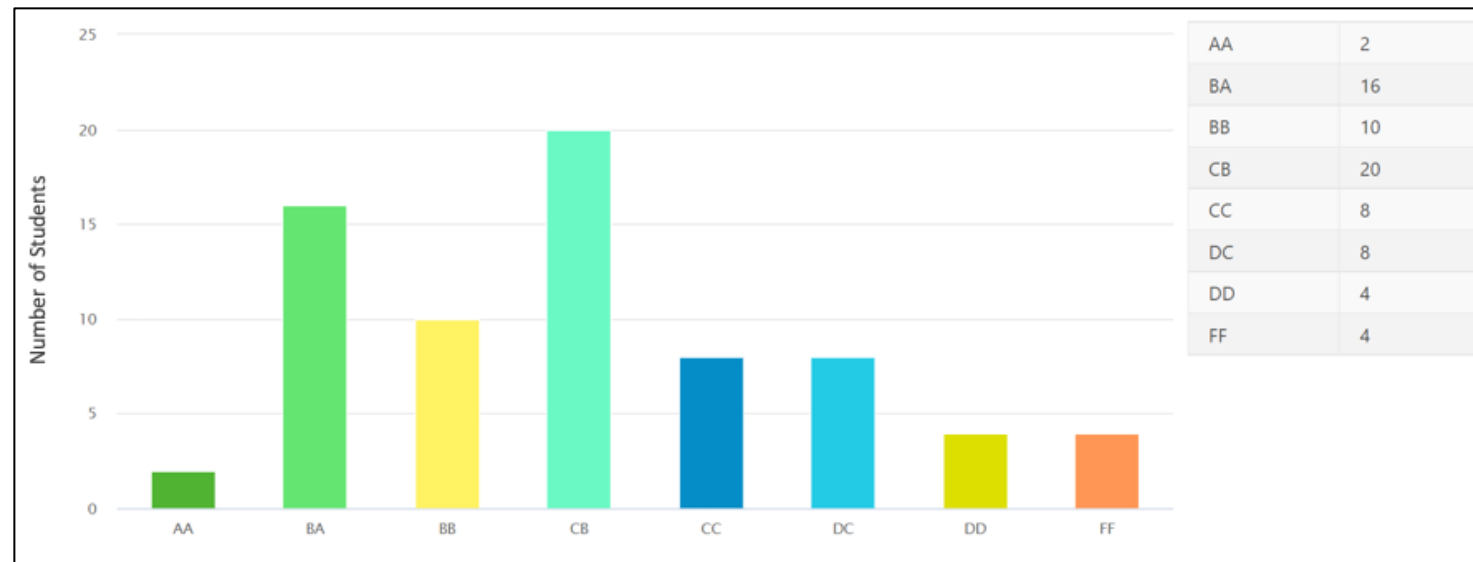

BIO301E

FUNDAMENTALS OF BIOLOGY

ABET ASSESSMENTS

2017-2018-Fall-Section 1

2017-2018-Fall-Section 2

2017-2018-Spring-Section 1

2017-2018-Spring-Section 2

2018-2019-Fall-Section 1

2018-2019-Fall-Section 2

2018-2019-Spring-Section 1

2018-2019-Spring-Section 2

2019-2020-Fall-Section 1

2019-2020-Fall-Section 2

2019-2020-Spring-Section 1& 2

2020-2021-Fall-Section 1

2020-2021-Fall-Section 2