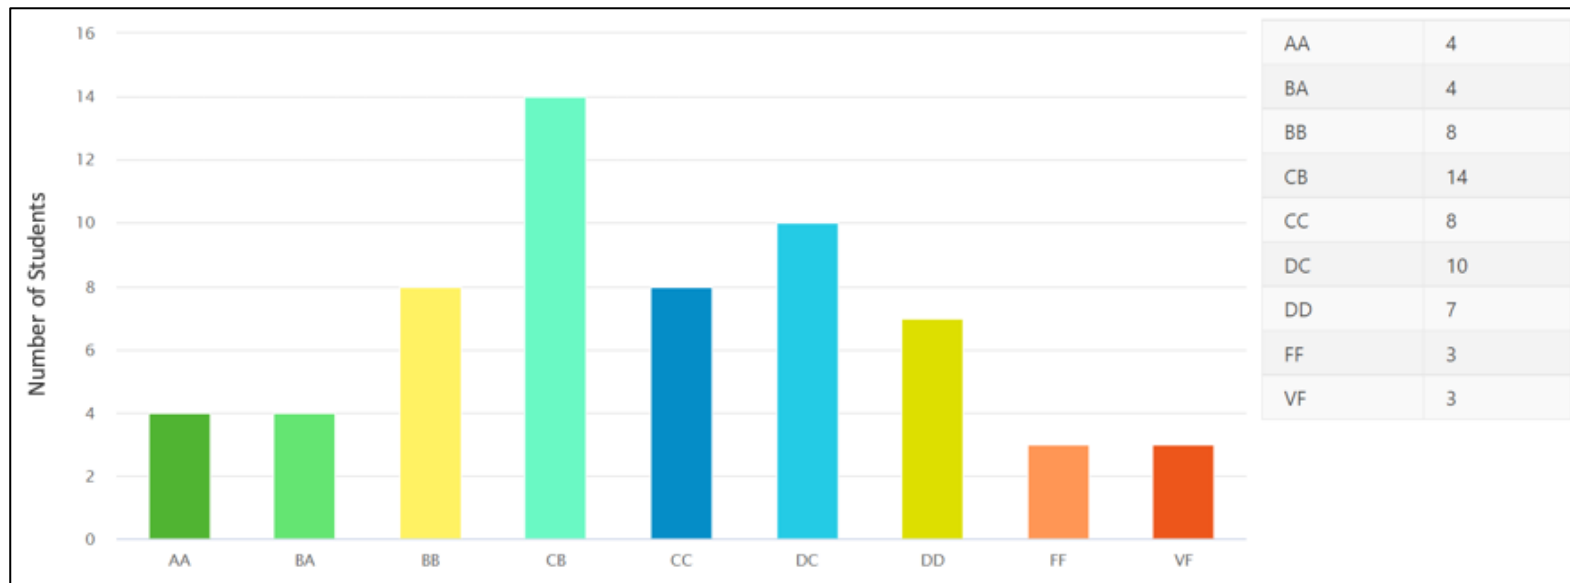

BIO301E

FUNDAMENTALS OF BIOLOGY

ABET ASSESSMENTS

2017-2018-Fall-Section 1

2017-2018-Fall-Section 2

2017-2018-Spring-Section 1

2017-2018-Spring-Section 2

2018-2019-Fall-Section 1

2018-2019-Fall-Section 2

2018-2019-Spring-Section 1

2018-2019-Spring-Section 2

2019-2020-Fall-Section 1

2019-2020-Fall-Section 2

2019-2020-Spring-Section 1& 2

2020-2021-Fall-Section 1

2020-2021-Fall-Section 2