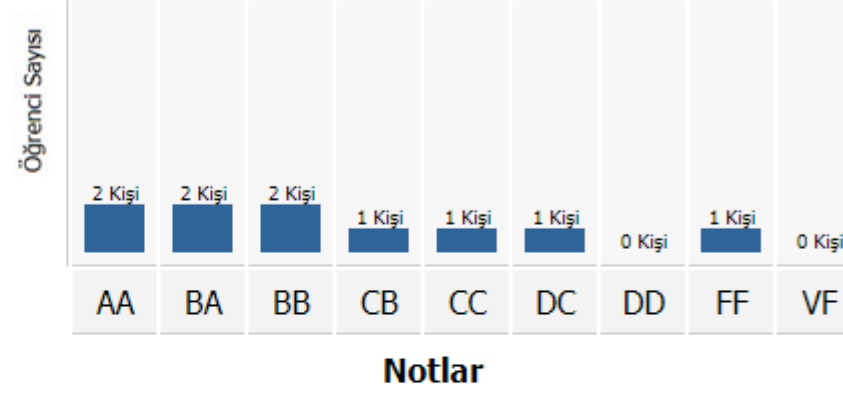

Not	Kişi Sayısı	Yüzde
AA	2 Kişi	% 40
BA	1 Kişi	% 20
BB	0 Kişi	% 0
CB	0 Kişi	% 0
CC	0 Kişi	% 0
DC	0 Kişi	% 0
DD	0 Kişi	% 0
FF	2 Kişi	% 40
VF	0 Kişi	% 0

2015-2016 (2016 Spring)

Not	Kişi Sayısı	Yüzde
AA	3 Kişi	% 20
BA	2 Kişi	% 13.33
BB	2 Kişi	% 13.33
CB	5 Kişi	% 33.33
CC	0 Kişi	% 0
DC	1 Kişi	% 6.67
DD	1 Kişi	% 6.67
FF	0 Kişi	% 0
VF	1 Kişi	% 6.67

2014-2015 (2015 Spring)

Not	Kişi Sayısı	Yüzde
AA	2 Kişi	% 20
BA	2 Kişi	% 20
BB	2 Kişi	% 20
CB	1 Kişi	% 10
CC	1 Kişi	% 10
DC	1 Kişi	% 10
DD	0 Kişi	% 0
FF	1 Kişi	% 10
VF	0 Kişi	% 0

2013-2014 (2014 Spring)