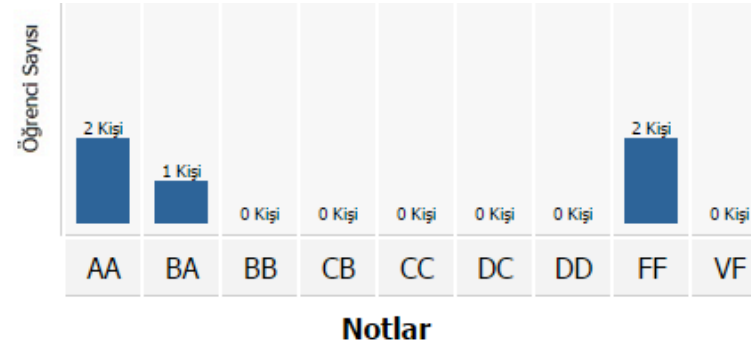

BIO224E ASSESSMENT

Table: Averages for lectures (Points are given over 100)

Code	Term	Midterm 1	Midterm 2	Final
BIO224E	Spring1617	51,8	40,4	50,8

2016-2017 (2017 Spring)

Overall Grades			
Average: 59,7		Top: 80,3	Bottom: 9,4
AA: 80,3-80,1	BA: 80,0-68,9	BB:-	CB:-
CC:-	DC:-	DD:-	FF:-

Not	Kişi Sayısı	Yüzde
AA	2 Kişi	% 40
BA	1 Kişi	% 20
BB	0 Kişi	% 0
CB	0 Kişi	% 0
CC	0 Kişi	% 0
DC	0 Kişi	% 0
DD	0 Kişi	% 0
FF	2 Kişi	% 40
VF	0 Kişi	% 0

2015-2016 (2016 Spring)

Not	Kişi Sayısı	Yüzde
AA	3 Kişi	% 20
BA	2 Kişi	% 13.33
BB	2 Kişi	% 13.33
CB	5 Kişi	% 33.33
CC	0 Kişi	% 0
DC	1 Kişi	% 6.67
DD	1 Kişi	% 6.67
FF	0 Kişi	% 0
VF	1 Kişi	% 6.67