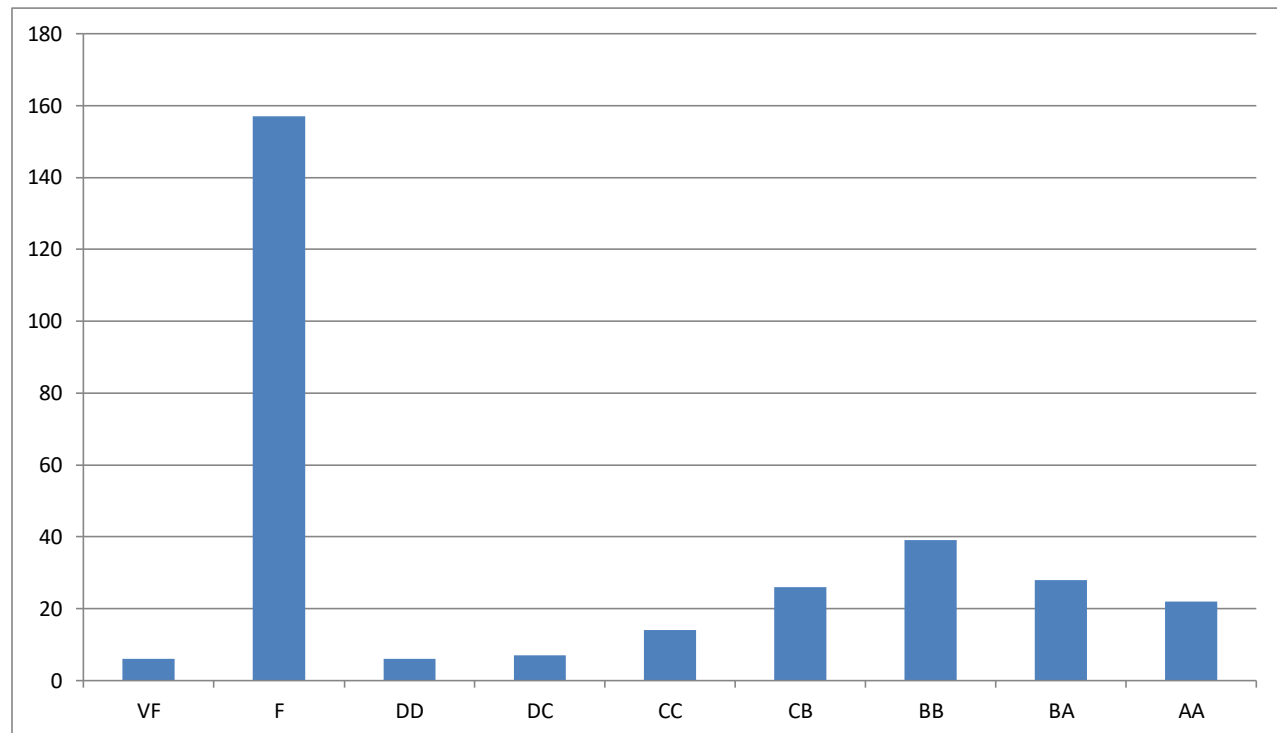

2015-2016 SPRING - Fizik II (FIZ 106E) - STATISTICS

Number of Students:	305	
2015-2016 SPRING		
	Average	Std. Dev.
Homework: /10	0.8	0.3
Midterm 1 : /25	10.3	4.0
Midterm 2 : /25	14.1	3.9
Final: /40	17.6	7.4
Total: /100	44.7	18.5
(VF dahil)	45.5	

2015-2016 SPRING				
	Interval		# of Stu.	%
AA	70.0	100.0	22	15
BA	60.2	69.9	28	20
BB	55.3	60.1	39	27
CB	52.2	55.2	26	18
CC	50.0	52.1	14	10
DC	49.4	49.9	7	5
DD	48.5	49.3	6	4
F	0.0	48.4	157	53
VF			6	2