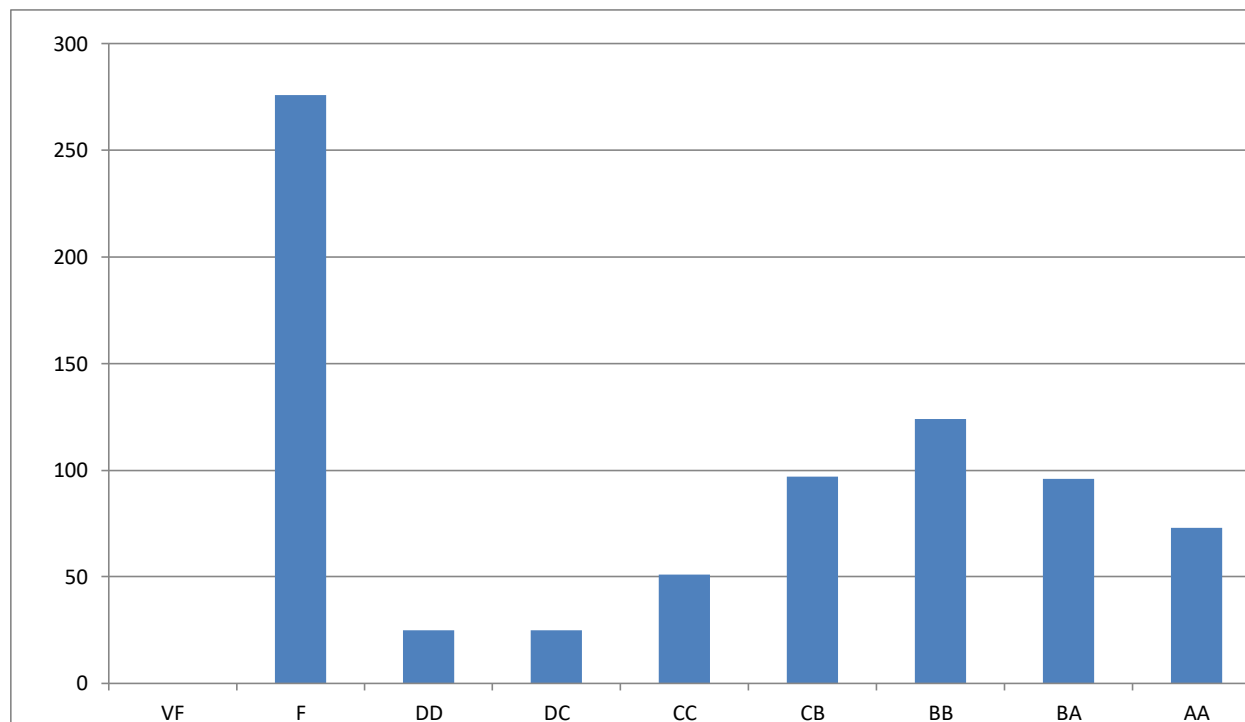

2016-2017 SPRING				
	Interval		# of Stu.	%
AA	81.0	100.0	73	15
BA	71.3	80.9	96	20
BB	62.0	71.2	124	25
CB	55.6	61.9	97	20
CC	52.7	55.5	51	10
DC	50.9	52.6	25	5
DD	47.5	50.8	25	5
F	0.0	47.4	276	36
VF			0	0