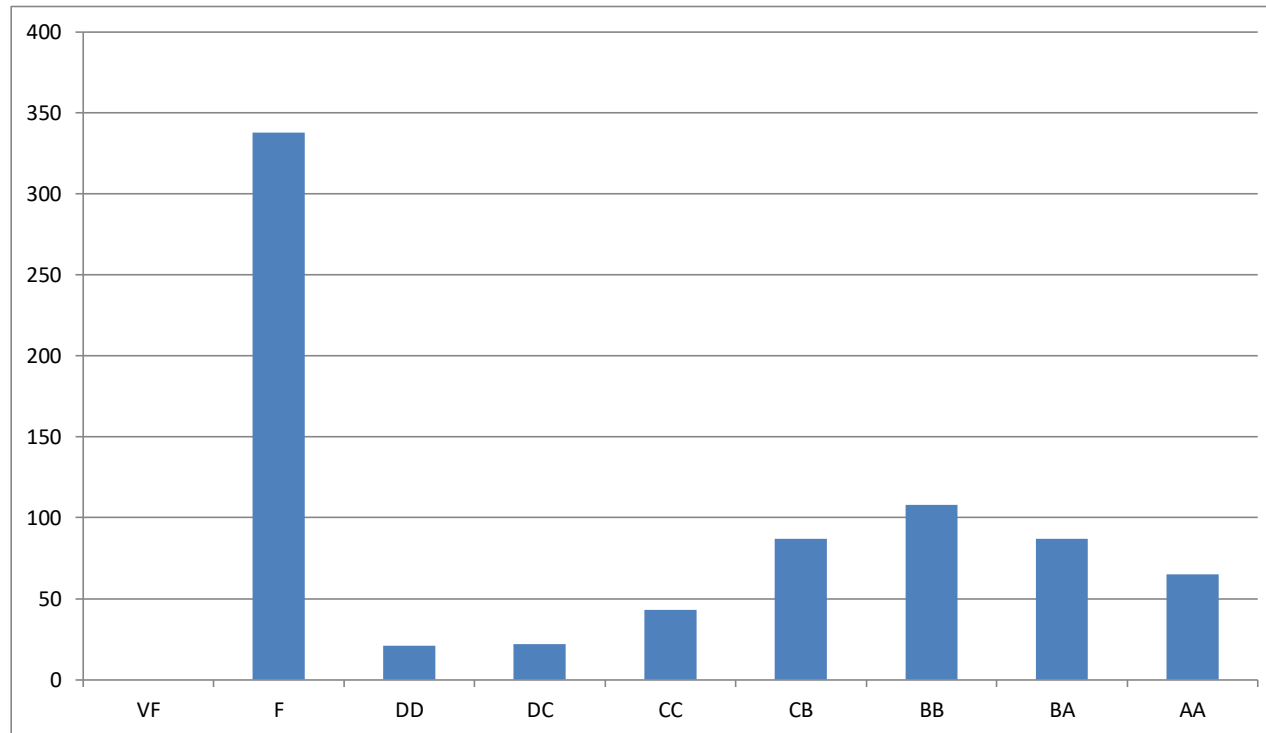

2015-2016 BAHAR - Fizik II (FIZ 106) - İSTATİSTİK

Number of Students:	771	
2015-2016 BAHAR		
	Average	Std. Dev.
Homework: /10	0.8	0.3
Midterm 1 : /25	11.7	4.1
Midterm 2 : /25	14.6	3.7
Final: /40	19.3	7.2
Total: /100	48.5	18.9
Total: /100 (VFsiz)	48.5	

2015-2016 GÜZ				
	Interval		# of Stu.	%
AA	73.4	100.0	65	15
BA	63.5	73.3	87	20
BB	57.5	63.4	108	25
CB	52.6	57.4	87	20
CC	50.4	52.5	43	10
DC	49.4	50.3	22	5
DD	48.5	49.3	21	5
F	0.0	48.4	338	44
VF			0	0