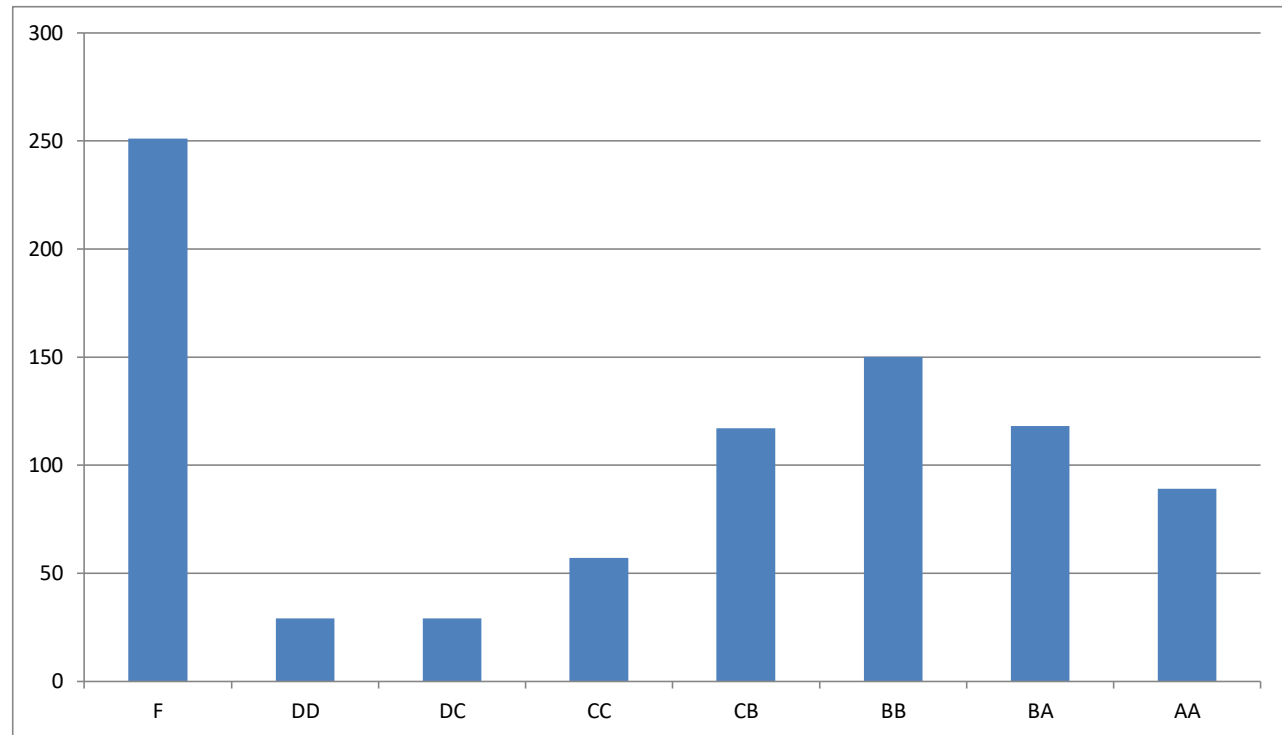

2014-2015 BAHAR - Fizik II (FIZ 106) - İSTATİSTİK

Number of Students:	840	
	Average	Std. Dev.
Homework: /10	6.4	3.4
Midterm 1 : /25	15.6	4.4
Midterm 2 : /25	15.6	4.2
Final: /25	16.2	4.6
Total: /100	56.2	23.5

	Interval		# of Stu.	%
AA	82.0	100.0	89	15
BA	73.3	81.9	118	20
BB	65.2	73.2	150	25
CB	58.2	65.1	117	20
CC	54.9	58.1	57	10
DC	52.2	54.8	29	5
DD	49.5	52.1	29	5
F	0.0	49.4	251	30