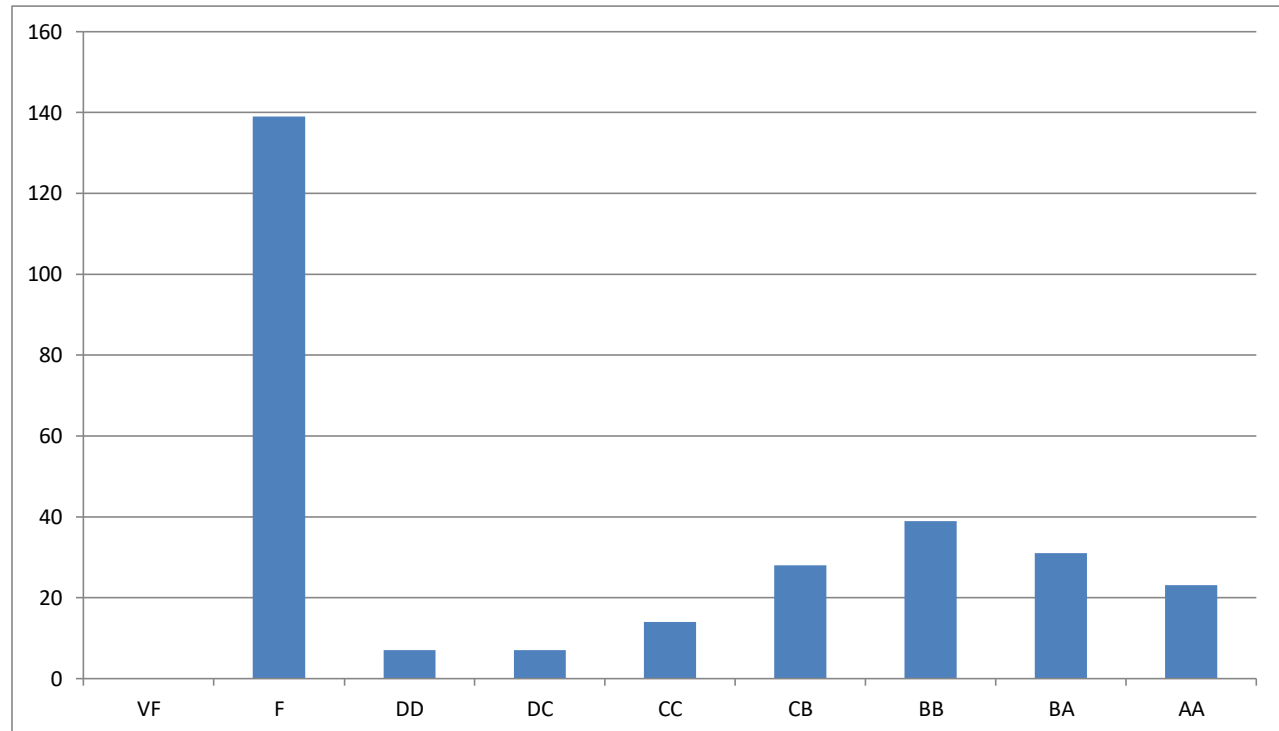

2015-2016 GÜZ - Fizik II (FIZ 106) - İSTATİSTİK

Number of Students:	288	
2015-16 FALL		
	Average	Std. Dev.
Homework: /10	0.7	0.3
Midterm 1 : /25	18.3	4.0
Midterm 2 : /25	12.2	3.7
Final: /40	21.3	6.4
Total: /100	55.0	19.6
(VF dahil)	32.2	19.2

2015-2016 GÜZ				
	Interval		# of Stu.	%
AA	73.4	100.0	23	15
BA	64.8	73.3	31	21
BB	59.2	64.7	39	26
CB	53.6	59.1	28	19
CC	51.0	53.5	14	9
DC	50.1	50.9	7	5
DD	49.5	50.0	7	5
F	0.0	49.4	139	48
VF			#####	#####