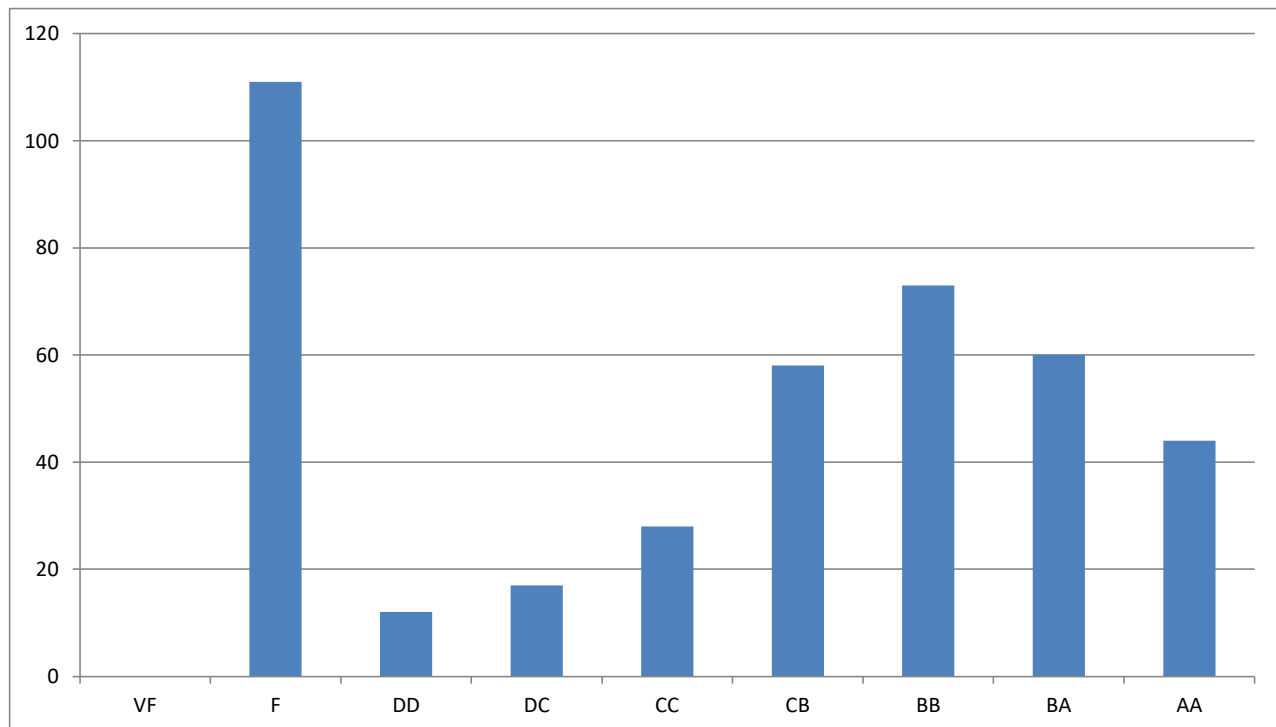

2016-2017 SPRING				
	Interval		# of Stu.	%
AA	75.1	100.0	44	15
BA	66.5	75.0	60	21
BB	59.1	66.4	73	25
CB	53.5	59.0	58	20
CC	50.5	53.4	28	10
DC	48.9	50.4	17	6
DD	47.5	48.8	12	4
F	0.0	47.4	111	28
VF			0	0