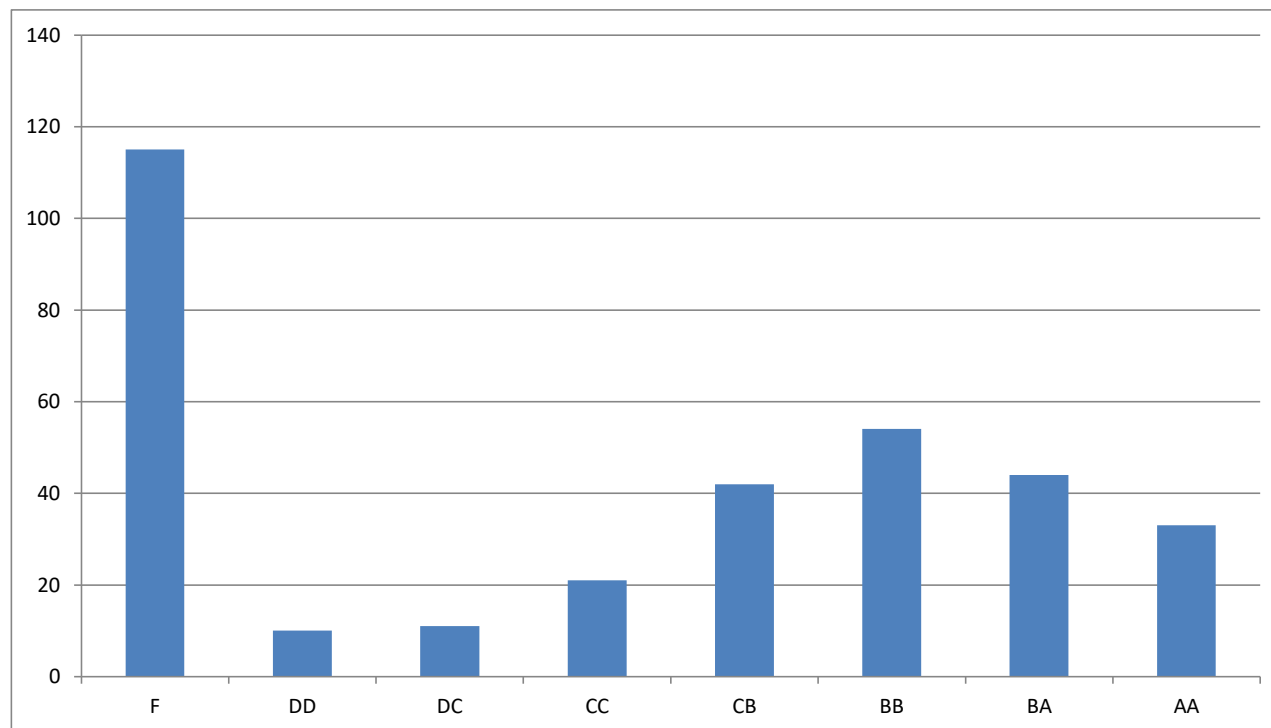

2014-2015 BAHAR - Fizik I (FIZ 101) - İSTATİSTİK

Number of Students:	330	
	Average	Std. Dev.
Homework: /10	6.1	3.7
Midterm 1 : /25	16.4	4.7
Midterm 2 : /25	17.4	4.4
Final: /25	14.3	3.9
Total: /100	53.9	24.6

	Interval		# of Stu.	%
AA	80.4	100.0	33	15
BA	73.0	80.3	44	20
BB	65.8	72.9	54	25
CB	59.5	65.7	42	20
CC	54.4	59.4	21	10
DC	51.8	54.3	11	5
DD	49.5	51.7	10	5
F	0.0	49.4	115	35