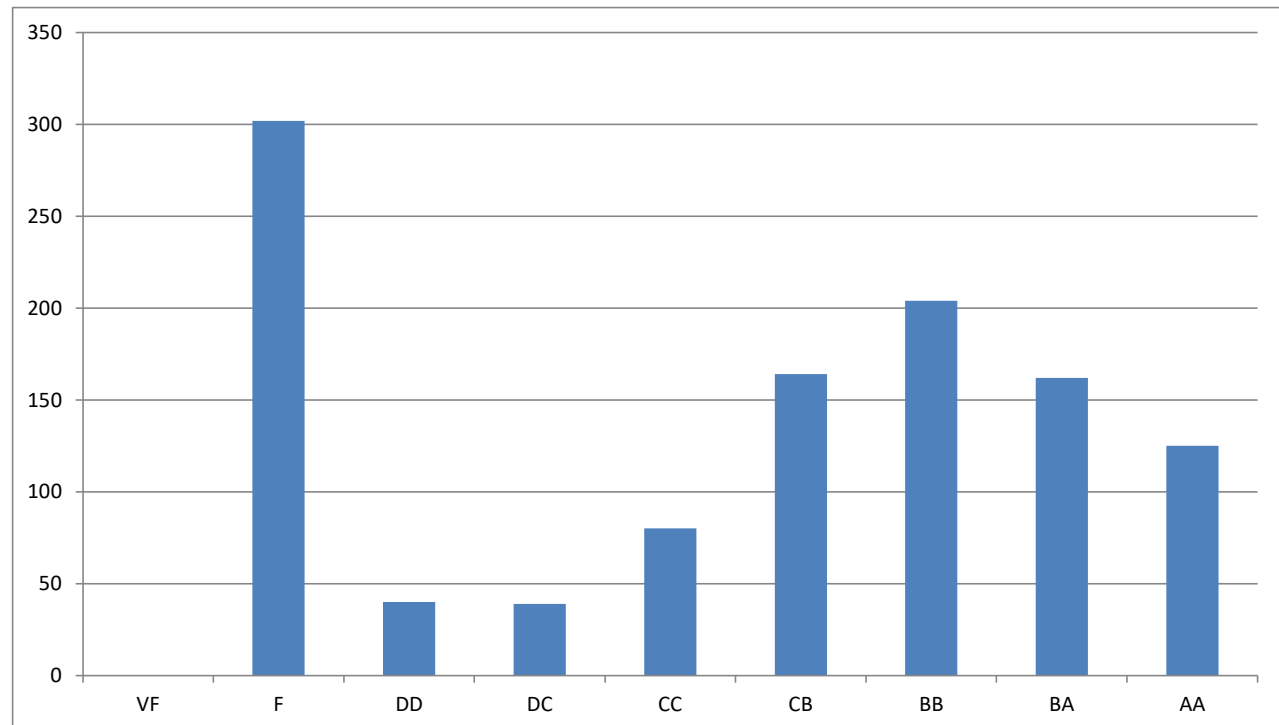

2015-2016 FALL - Fizik I (FIZ 101) - İSTATİSTİK

Number of Students:	1116	
2015-16 FALL		
	Average	Std. Dev.
Homework: /10	0.7	0.3
Midterm 1 : /25	18.3	4.0
Midterm 2 : /25	12.2	3.7
Final: /40	21.3	6.4
Total: /100	55.0	19.6
(VF dahil)	32.2	19.2

2015-2016 FALL				
	Interval		# of Stu.	%
AA	74.1	100.0	125	15
BA	68.1	74.0	162	20
BB	61.8	68.0	204	25
CB	56.8	61.7	164	20
CC	53.7	56.7	80	10
DC	51.7	53.6	39	5
DD	49.5	51.6	40	5
F	0.0	49.4	302	27
VF			0	0