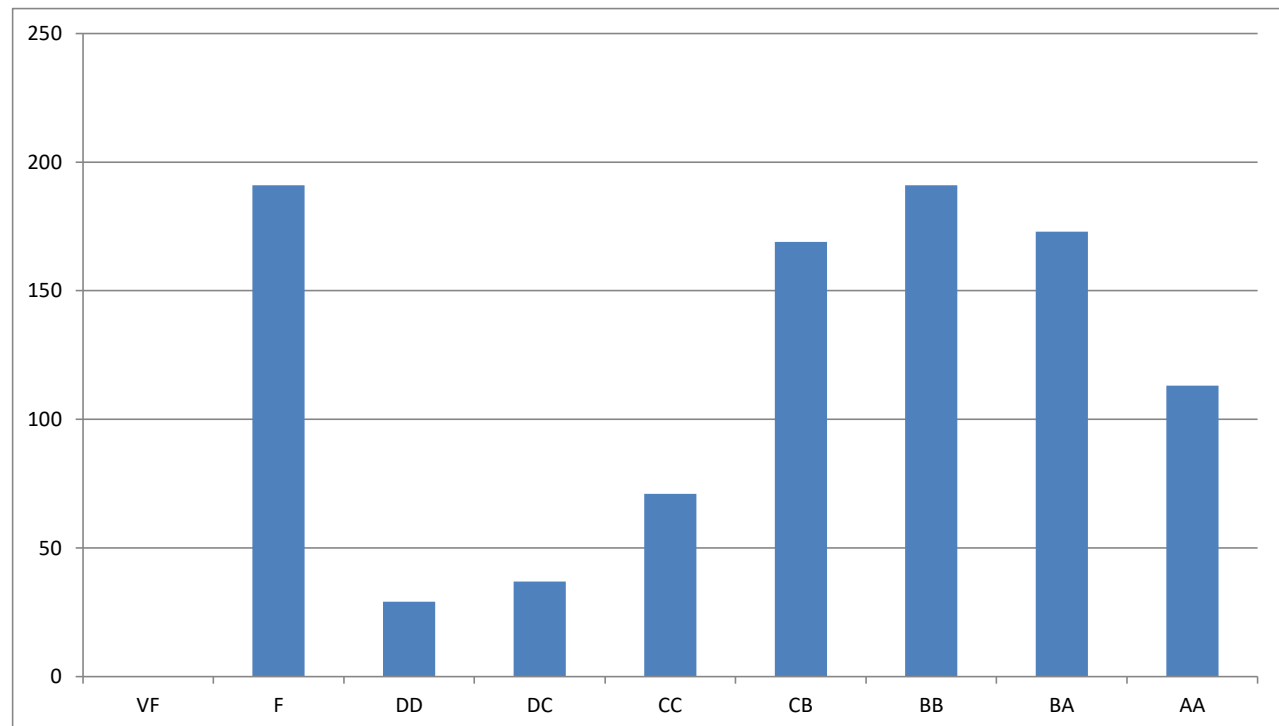

2014-2015 FALL - Physics I (FIZ 101) - STATISTICS

Number of Students:	974	
2014-15 FALL		
	Average	Std. Dev.
Homework: /10	#DIV/0!	#DIV/0!
Midterm 1 : /25	16.7	3.9
Midterm 2 : /25	15.9	4.2
Final: /40	29.8	6.9
Total: /100	56.6	20.7
(VF dahil)	32.2	19.2

2014-2015 FALL				
	Interval		# of Stu.	%
AA	76.0	100.0	113	14
BA	69.3	75.9	173	22
BB	62.5	69.2	191	24
CB	55.5	62.4	169	22
CC	50.6	55.4	71	9
DC	47.5	50.5	37	5
DD	44.5	47.4	29	4
F	0.0	44.4	191	20
VF			0	0