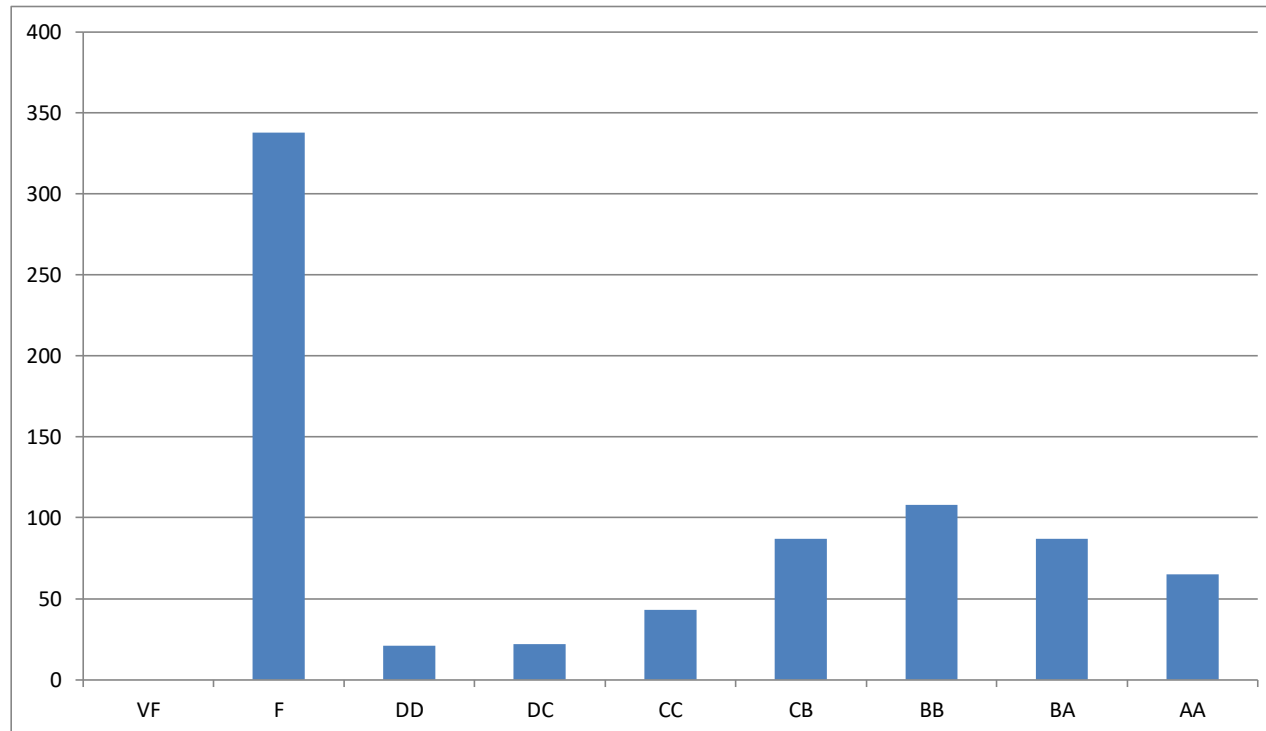

2015-2016 BAHAR - Fizik II (FIZ 106) - İSTATİSTİK

Number of Students:	771	
2015-2016 BAHAR		
	Average	Std. Dev.
Homework: /10	0.8	0.3
Midterm 1 : /25	11.7	4.1
Midterm 2 : /25	14.6	3.7
Final: /40	19.3	7.2
Total: /100	48.5	18.9
Total: /100 (VFsiz)	48.5	

2015-2016 GÜZ				
	Interval		# of Stu.	%
AA	73.4	100.0	65	15
BA	63.5	73.3	87	20
BB	57.5	63.4	108	25
CB	52.6	57.4	87	20
CC	50.4	52.5	43	10
DC	49.4	50.3	22	5
DD	48.5	49.3	21	5
F	0.0	48.4	338	44
VF			0	0