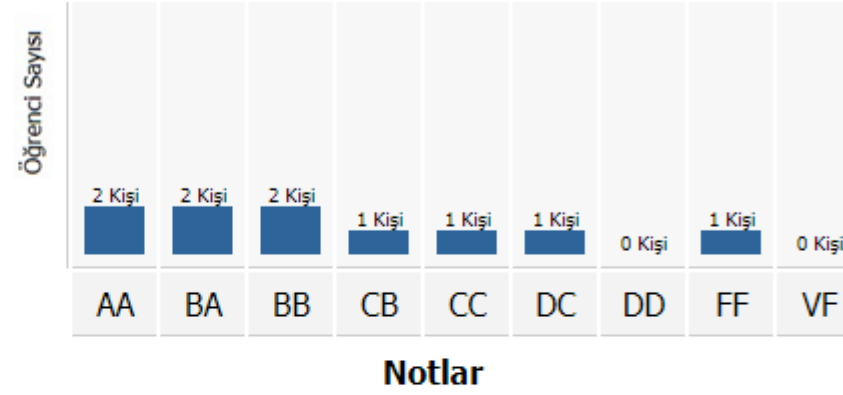

Not	Kişi Sayısı	Yüzde
AA	2 Kişi	% 40
BA	1 Kişi	% 20
BB	0 Kişi	% 0
CB	0 Kişi	% 0
CC	0 Kişi	% 0
DC	0 Kişi	% 0
DD	0 Kişi	% 0
FF	2 Kişi	% 40
VF	0 Kişi	% 0

2015-2016 (2016 Spring)

Not	Kişi Sayısı	Yüzde
AA	3 Kişi	% 20
BA	2 Kişi	% 13.33
BB	2 Kişi	% 13.33
CB	5 Kişi	% 33.33
CC	0 Kişi	% 0
DC	1 Kişi	% 6.67
DD	1 Kişi	% 6.67
FF	0 Kişi	% 0
VF	1 Kişi	% 6.67

2014-2015 (2015 Spring)

Not	Kişi Sayısı	Yüzde
AA	2 Kişi	% 20
BA	2 Kişi	% 20
BB	2 Kişi	% 20
CB	1 Kişi	% 10
CC	1 Kişi	% 10
DC	1 Kişi	% 10
DD	0 Kişi	% 0
FF	1 Kişi	% 10
VF	0 Kişi	% 0

2013-2014 (2014 Spring)