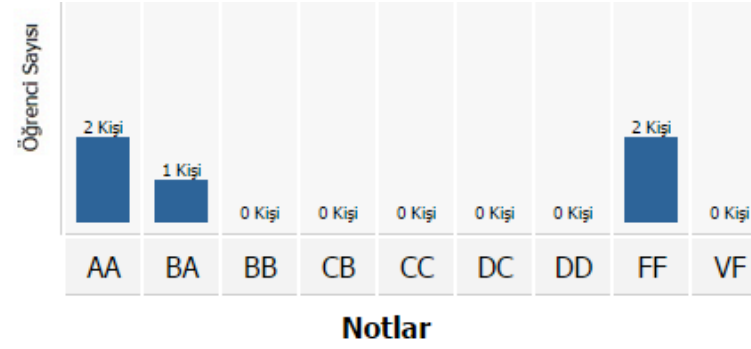

BIO224E ASSESSMENT

Table: Averages for lectures (Points are given over 100)

Code	Term	Midterm 1	Midterm 2	Final
BIO224E	Spring1617	51,8	40,4	50,8

2016-2017 (2017 Spring)

Overall Grades			
Average: 59,7		Top: 80,3	Bottom: 9,4
AA: 80,3-80,1	BA: 80,0-68,9	BB:-	CB:-
CC:-	DC:-	DD:-	FF:-

Not	Kişi Sayısı	Yüzde
AA	2 Kişi	% 40
BA	1 Kişi	% 20
BB	0 Kişi	% 0
CB	0 Kişi	% 0
CC	0 Kişi	% 0
DC	0 Kişi	% 0
DD	0 Kişi	% 0
FF	2 Kişi	% 40
VF	0 Kişi	% 0

2015-2016 (2016 Spring)

Not	Kişi Sayısı	Yüzde
AA	3 Kişi	% 20
BA	2 Kişi	% 13.33
BB	2 Kişi	% 13.33
CB	5 Kişi	% 33.33
CC	0 Kişi	% 0
DC	1 Kişi	% 6.67
DD	1 Kişi	% 6.67
FF	0 Kişi	% 0
VF	1 Kişi	% 6.67