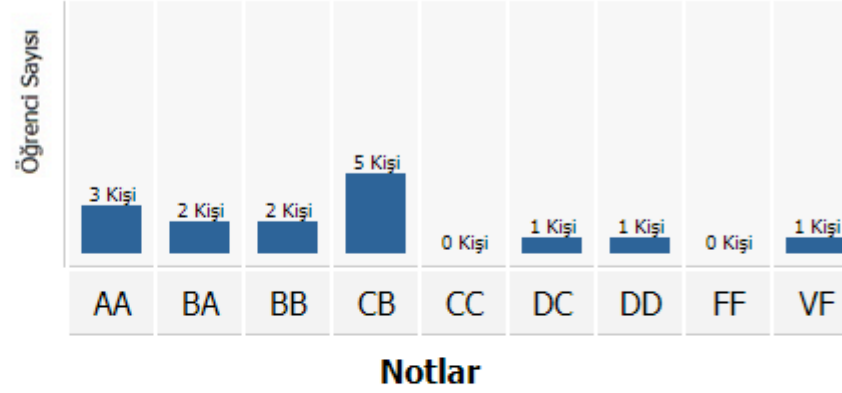

BIO224E ASSESSMENT

Table: Averages for lectures (Points are given over 100)

Code	Term	Midterm 1	Midterm 2	Final
BIO224E	Spring1617	51,8	40,4	50,8

2016-2017 (2017 Spring)

Overall Grades			
Average: 59,7		Top: 80,3	Bottom: 9,4
AA: 80,3-80,1	BA: 80,0-68,9	BB:-	CB:-
CC:-	DC:-	DD:-	FF:-

Not	Kişi Sayısı	Yüzde
AA	2 Kişi	% 40
BA	1 Kişi	% 20
BB	0 Kişi	% 0
CB	0 Kişi	% 0
CC	0 Kişi	% 0
DC	0 Kişi	% 0
DD	0 Kişi	% 0
FF	2 Kişi	% 40
VF	0 Kişi	% 0

2015-2016 (2016 Spring)

Not	Kişi Sayısı	Yüzde
AA	3 Kişi	% 20
BA	2 Kişi	% 13.33
BB	2 Kişi	% 13.33
CB	5 Kişi	% 33.33
CC	0 Kişi	% 0
DC	1 Kişi	% 6.67
DD	1 Kişi	% 6.67
FF	0 Kişi	% 0
VF	1 Kişi	% 6.67